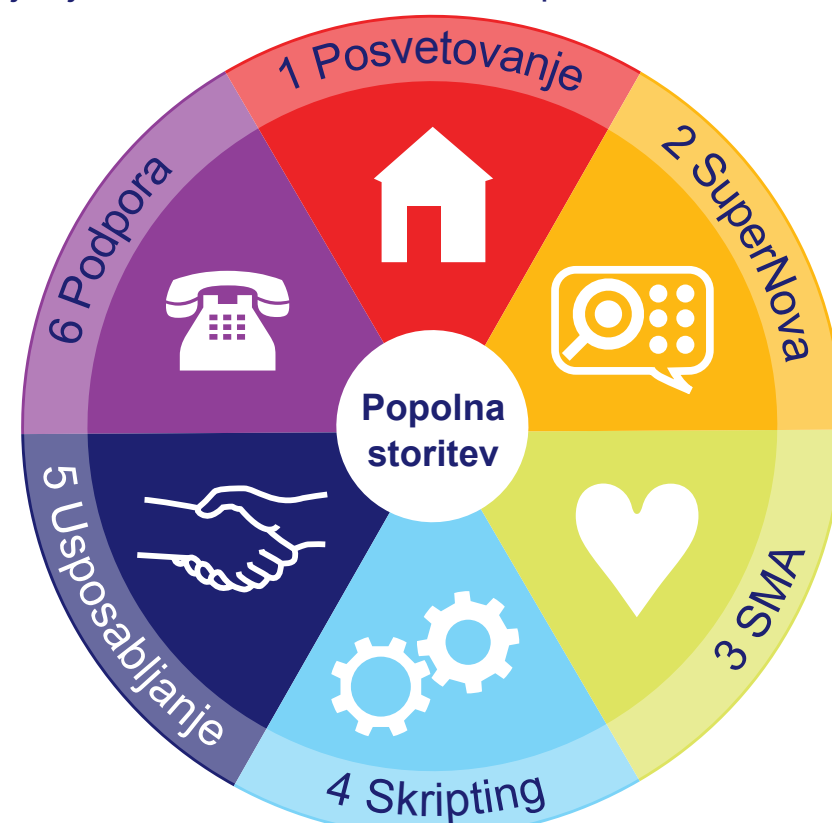

SuperNova je najboljša izbira programske opreme za ljudi s težavami vida. Nudi povečavo zaslonske slike, bralnik zaslonske slike in podporo brajevim zaslonom. Na voljo je v štirih izvedbah. SuperNova omogoča vsem, ki imajo težave z vidom, da neodvisno dostopajo do računalnika, ki ga uporabljajo pri delu, v šoli ali za zabavo.

	Magnifier	Reader Magnifier	Screen Reader	Access Suite
Idealen za	Blaga izguba vida in slabovidnost	Spreminjajoč se vid in slabovidnost	Slepota	Organizacije ali uporabniki, ki se jim vid slabša
Povečava (do 60x)	●●	●●		●●
Kristalno jasna 'True Font' povečava	●●	●●		●●
Uporaba več monitorjev	●●	●●		●●
Nastavitve barv in kontrasta	●●	●●		●●
Govorna podpora za uporabnike miške		●●		●●
Uporaba govorne sinteze		●●	●●	●●
Prebere cele dokumente in spletne strani		●●	●●	●●
Bere PDF dokumente in spletne strani v vrstici			●●	●●
Bralnik zaslonske slike			●●	●●
S podporo za Brajeve zaslone			●●	●●

Popolno razdelitev funkcij SuperNove v vsaki verziji si lahko ogledate na www.YourDolphin.com/SuperNova

SuperNova je na voljo na CD, Dolphin Pen (USB ključ) ali za prenos s spleta www.YourDolphin.com.

Popolna storitev

Uporaba šestih in skrbno preiščenih korakov Dolphina popolne storitve zagotavlja najboljšo izbiro za vas in za vaše uporabnike.

1. **1 Posvetovanje**
   Posvetujte se o vaših zahtevah z vašim prodajalcem Dolphina programske opreme.
2. **2 SuperNova**
   Izberite si različico SuperNove, ki je najboljša rešitev za vas ali vaše uporabnike.
3. **3 Vzdrževalna pogodba - Software Maintenance Agreement (SMA)**
   Z nakupom vzdrževalne pogodbe si zagotovite, da bo vaša SuperNova vedno posodobljena in prilagojena najnovejšim programom in operacijskim sistemom.
4. **4 Skripting**
   Če morate uporabljati aplikacije, ki niso podprte uporabite Dolphin Scripting. Omogoča izboljšanje dostopa in povečanje produktivnosti.
5. **5 Usposabljanje**
   Usposabljanje je del ponudbe in je prilagojeno vašim potrebam.
6. **6 Podpora**
   Lahko ste popolnoma mirni, kajti na voljo je podpora uporabnikom.

za vse ki imajo težave z vidom